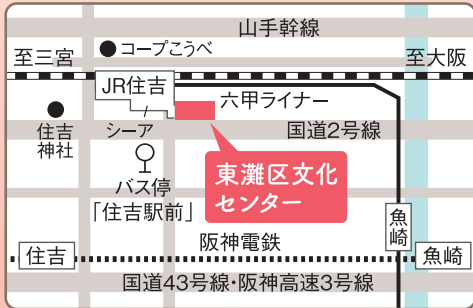

神戸市東地区女子中高一貫校
海星・松蔭・親和・甲南女子

合同説明会

2024年
3/27 水 10:00-11:40
受付時間 9:30 から

入場
無料

予約
不要

施設概要はこちら

東灘区文化センター うはらホール

〒658-0052 東灘区住吉東町5丁目1-16
JR・六甲ライナー「住吉」駅 南へ徒歩約2分
※うはらホールへの問い合わせはご遠慮ください

各校による学校紹介を講演形式で行います。中学受験に関心がある方は、どなたでもご参加いただけます。

海星 since 1951

松蔭 since 1892

親和 since 1887

甲南女子 since 1920

合同説明会

予約
不要

入場
無料