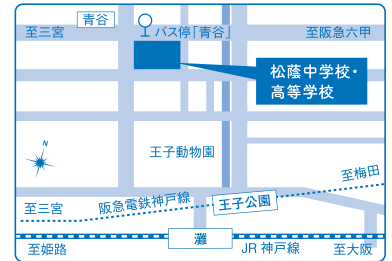

松蔭中学校・高等学校

〒657-0805
神戸市灘区青谷町3丁目4-47
TEL. (078) 861-1105
<https://www.shoin-jhs.ac.jp>