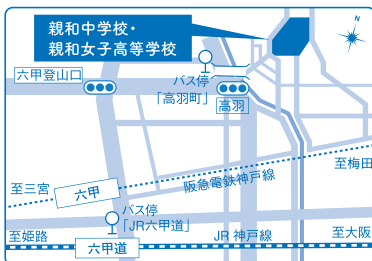

〒657-0805
神戸市灘区青谷町3丁目4-47
TEL. (078) 861-1105
<https://www.shoin-jhs.ac.jp>

親和

時代の流れをキャッチ!

「リケジョ」の育成が国家的課題となった今、日本の教育は大きな転換点を迎えています。親和はこれまでも理系に強い女子校。その強みを活かしてよいよ今春、スーパーサイエンスコースをはじめとした3つのコースがスタートします。おだやかで温かい校風はそのままでありながら、時代の流れを着実にキャッチする親和は、これからの教育をリードしていきます!

親和中学校・親和女子高等学校

〒657-0022
神戸市灘区土山町6-1
TEL. (078) 854-3835 (入試広報部)
<https://www.kobe-shinwa.ed.jp/>

甲南女子

清く 正しく 優しく 強く

品位、個性、創造性を育み、「まことの人間をつくる」ことが甲南女子の学びの原点です。この建学の精神を基盤に、人生や社会に対して前向きに取り組む自立した女性を育成します。未来を輝かせる、あなたの中にある才能を大きく伸ばすことで、きっと「本当の自分」に出会えるはず。私らしい私であるために、甲南女子は一人ひとりの個性を尊重し、自分らしく生きる力を育みます。