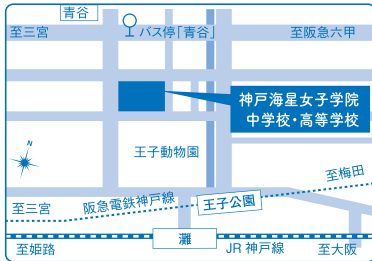

神戸市東地区女子中高一貫校
海星・松蔭・親和・甲南女子

合同説明会

2024年
3/27 水 10:00-11:40
受付時間 9:30 から

入場
無料

予約
不要

施設概要はこちら

東灘区文化センター うはらホール

〒658-0052 東灘区住吉東町5丁目1-16
JR・六甲ライナー「住吉」駅 南へ徒歩約2分
※うはらホールへの問い合わせはご遠慮ください

神戸市灘区・東灘区のそれぞれに伝統と個性を持った女子中高一貫校による合同説明会

一人ひとりの学力に合わせて確実に身につく細やかな学習指導。

目標とする大学選びから受験への進路指導や将来に向けたキャリアプログラム。

思春期の大事な6年間にわたる中高一貫校だからできる、「学び」と「女子教育」。

それぞれの特徴と熱い思いをご説明いたします。

保護者の皆様、塾関係者の皆様のご参加をお待ち申し上げます。

海星

「真理と愛に生きる」を目指して

キリストの愛の精神を基盤とし一人ひとりの個性を大切にします。一貫した全人教育で人格の完成、「自分が積極的に愛することを望む」女性への成長をめざします。自分を見つめ祈る心・人のために自分を役立たせる心・異文化を理解する心を育て、他者を理解し、思いやり、共に協力しあえる、未来に羽ばたく女性の育成をめざします。

神戸海星女子学院中学校・高等学校

〒657-0805
神戸市灘区青谷町2丁目7-1
TEL. (078) 801-5601
<https://www.kobekaisei.ed.jp/jr-high/>