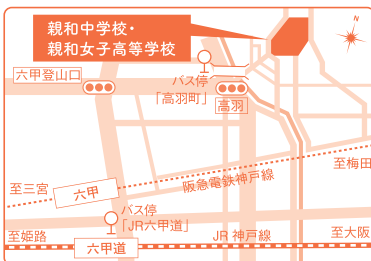

親和中学校・親和女子高等学校

〒657-0022
神戸市灘区土山町6-1
TEL.(078)854-3835(入試広報部)
<https://www.kobe-shinwa.ed.jp/>