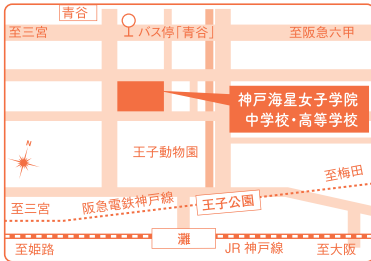

神戸海星女子学院中学校・高等学校

〒657-0805
神戸市灘区青谷町2丁目7-1
TEL.(078)801-5601
<https://www.kobekaisei.ed.jp/jr-high/>