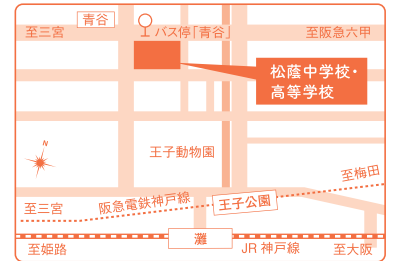

松蔭中学校・高等学校

〒657-0805
神戸市灘区青谷町3丁目4-47
TEL.(078)861-1105
<https://www.shoin-jhs.ac.jp>