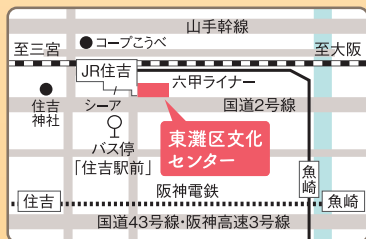

神戸市東地区女子中高一貫校
海星・松蔭・親和・甲南女子

合同説明会

2023年
3/23木 10:00-11:40
受付時間 9:30 から

入場
無料

予約
不要

東灘区文化センターうはらホール

〒658-0052
東灘区住吉東町5丁目1-16
JR・六甲ライナー「住吉」駅
南へ徒歩約2分

※うはらホールへの問い合わせはご遠慮
ください