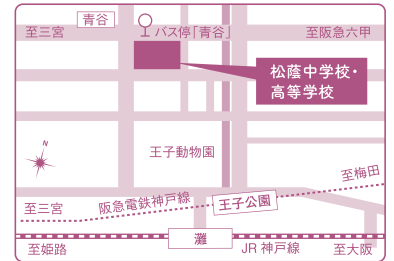

松蔭中学校・高等学校

〒657-0805
神戸市灘区青谷町3丁目4-47
TEL. (078) 861-1105
<http://www.shoin-jhs.ac.jp>