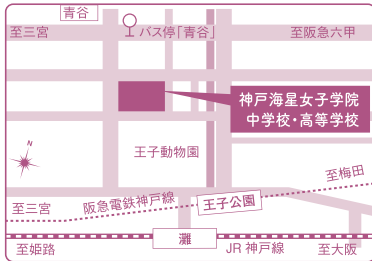

神戸市東地区女子中高一貫校
海星・松蔭・親和・甲南女子

合同説明会

2022年
3/22 火 10:00-11:40
受付時間 9:30 から

入場
無料

各校の
HPから
お申し込み
ください

東灘区文化センターうはらホール

〒658-0052
東灘区住吉東町5丁目1-16
JR・六甲ライナー「住吉」駅
南へ徒歩約2分

※うはらホールへの問い合わせはご遠慮
ください

各校による学校紹介を講演形式で行います。中学受験に関心がある方は、どなたでもご参加いただけます。

海星 since 1951

松蔭 since 1892

親和 since 1887

甲南女子 since 1920

合同説明会

各校のHPからお申し込みください

入場無料

神戸市灘区・東灘区のそれぞれに伝統と個性を持った女子中高一貫校による合同説明会

一人ひとりの学力に合わせて確実に身につく細やかな学習指導。

目標とする大学選びから受験への進路指導や将来に向けたキャリアプログラム。

思春期の大事な6年間にわたる中高一貫校だからできる、「学び」と「女子教育」。

それぞれの特徴と熱い思いをご説明いたします。

保護者の皆様、塾関係者の皆様のご参加をお待ち申し上げます。

海星

「真理と愛に生きる」を目指して

キリストの愛の精神を基盤とし一人ひとりの個性を大切にします。一貫した全人教育で人格の完成、「自分が積極的に愛することを望む」女性への成長をめざします。自分を見つめ祈る心・人のために自分を役立たせる心・異文化を理解する心を育て、他者を理解し、思いやり、共に協力しあえる、未来に羽ばたく女性の育成をめざします。

神戸海星女子学院中学校・高等学校

〒657-0805
神戸市灘区青谷町2丁目7-1
TEL. (078) 801-5601
<https://www.kobekaisei.ed.jp/jr-high/>