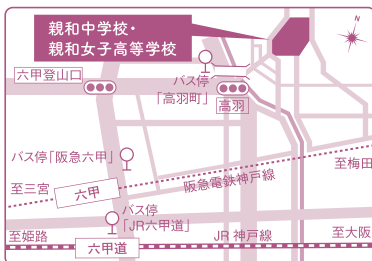

〒657-0805
神戸市灘区青谷町3丁目4-47
TEL. (078) 861-1105
<http://www.shoin-jhs.ac.jp>

親和

輝きの一步先へ

現代は、リーダーシップを発揮するだけでなく、自ら課題を発見し解決する、そんな輝きを放つ女性が求められています。親和は「誠実 堅忍不拔 忠恕温和」を校訓とし、誰からも信頼される、そして自らを頼りにできる女性の育成に努めています。これからも「人間形成」を第一とし、生徒たちが未来に向かって果敢に歩んでいけるよう全力でサポートします。

親和中学校・親和女子高等学校

〒657-0022
神戸市灘区土山町6-1
TEL. (078) 854-3835 (広報部)
<http://www.kobe-shinwa.ed.jp/>

甲南女子

清く 正しく 優しく 強く

品位、個性、創造性を育み、「まことの人間をつくる」ことが甲南女子の学びの原点です。この建学の精神を基盤に、人生や社会に対して前向きに取り組む自立した女性を育成します。未来を輝かせる、あなたの中にある才能を大きく伸ばすことで、きっと「本当の自分」に出会えるはず。女性としての品格を磨き、私らしい私であるために、甲南女子は一人ひとりの個性を尊重し、自分らしく生きる力を育みます。