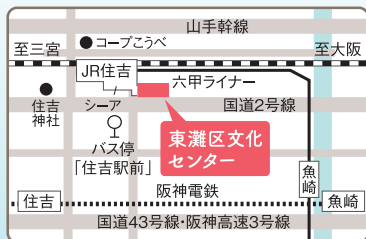

神戸市東地区女子中高一貫校
海星・松蔭・親和・甲南女子

合同説明会

2022年
3/22 火 10:00-11:40
受付時間 9:30 から

入場
無料

各校の
HPから
お申し込み
ください

東灘区文化センターうはらホール

〒658-0052
東灘区住吉東町5丁目1-16
JR・六甲ライナー「住吉」駅
南へ徒歩約2分

※うはらホールへの問い合わせはご遠慮
ください

ご来場の皆様へお願い

- ご来場は1家族2名様までとさせていただきます。
- 以下の条件に当てはまる方はご来場をお控えください。
 - ・37.5度以上の発熱がある方又は平熱に比べて高い発熱がある方
 - ・過去2週間以内に発熱や感冒症状で受診や服薬をした方
 - ・咳、呼吸困難、全身倦怠感、咽頭痛、味覚・嗅覚障害等による体調不良の方
 - ・新型コロナウイルス感染症陽性とされた方との濃厚接触がある方
 - ・政府が定める一定期間内(最大過去2週間)に政府から入国制限、入国後の観察期間を必要とされている国・地域への訪問歴及び当該在住者との濃厚接触がある方
- ご来場の際は必ずマスクをご着用ください。
- 入り口での手指消毒のご協力をお願いいたします。