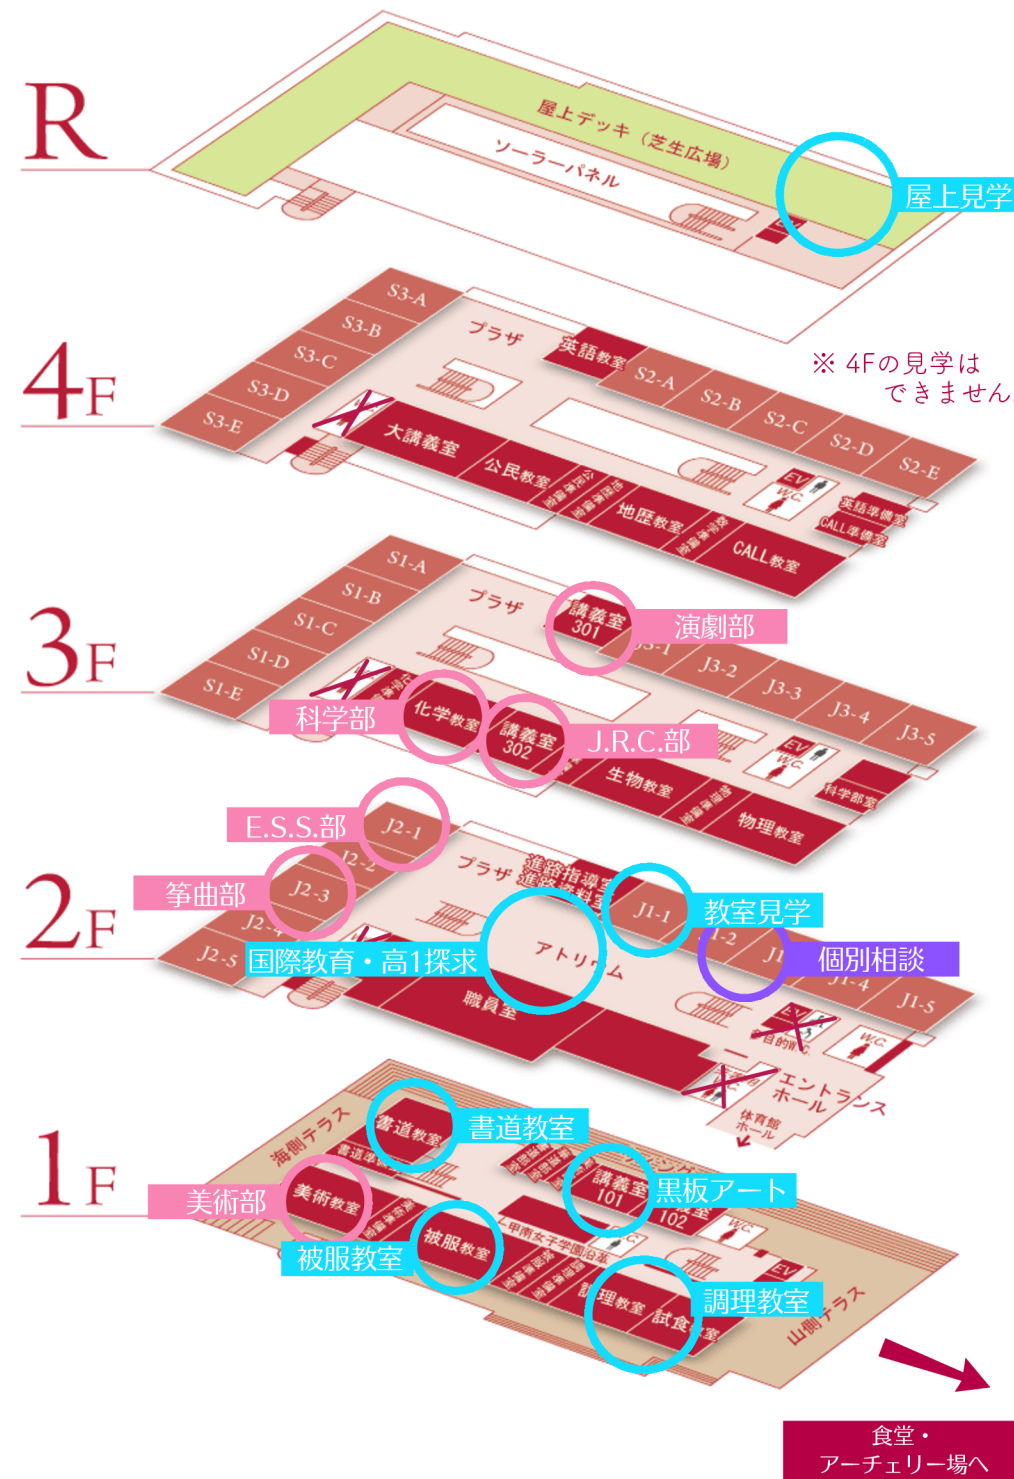

## 各種体験活動について

活動体験	活動場所
美術部	本館1F 美術教室
E.S.S.部	本館2F J2-1教室
箏曲部	本館2F J2-3教室
演劇部	本館3F 講義室301
J.R.C.部	本館3F 講義室302
科学部※	本館3F 化学教室
バスケットボール部	体育館(奥側)
バレーボール部	体育館(手前側)
硬式テニス部	テニスコート
ソフトテニス部※	テニスコート
ソフトボール部	グラウンド
陸上部	グラウンド
弓道部※	弓道場
アーチェリー部※	アーチェリー場
ダンス部	ダンス室
放送部※	放送室
茶道部※	茶室
図書委員会	管理棟2F 図書館

展示・見学	場所
黒板アート	本館1F 講義室101
調理教室	本館1F 調理教室
被服教室	本館1F 被服教室
書道教室	本館1F 書道教室
教室見学	本館2F J1-1教室
国際教育	本館2F アトリウム
高1探求	本館2F アトリウム

- ※ 部活動体験「弓道部」「アーチェリー部」「科学部」「放送部」「茶道部」の参加には整理券が必要になります。
- ※ 整理券を希望される方はいずれか1枚のみとさせていただきます。また、なくなり次第終了とさせていただきます。
- ※ 部活動体験「ソフトテニス部」の体験希望の方は、10:30もしくは11:15にテニスコートに集合してください。
- ※ 個別相談は本館J1-2, J1-3教室で行います。

## 甲南女子中学校・高等学校 本館MAP

- ※ お手洗いは、本館1F(男・女)、2F・3F階山側(女のみ)をご利用ください。本館外では、体育館横、購買部横、講堂後方のトイレ(いずれも男・女)をご利用ください。
- ※ エレベーターの使用は、特別に必要な場合をのぞき、ご遠慮ください。

甲南女子中学校・高等学校  
公式Instagramはこちら

KONAN\_GIRLS

# KONAN GIRLS' Junior & Senior High School Open School

**開催日時**  
 6/14 (日) 9:30 - 12:00  
 (受付開始 9:00)

**受付・資料配付場所**  
 講堂入口

本日は甲南女子中学校にお越しくださり、誠にありがとうございます。講堂での学校説明ののち、自由に校舎見学をおこなっていただけます。部活動体験や各種展示・見学のほかにも、本館2Fでは個別相談を実施しています。その他、ご質問等ございましたら教職員・在校生にもお気軽にお声かけください。よろしくお祈いします。